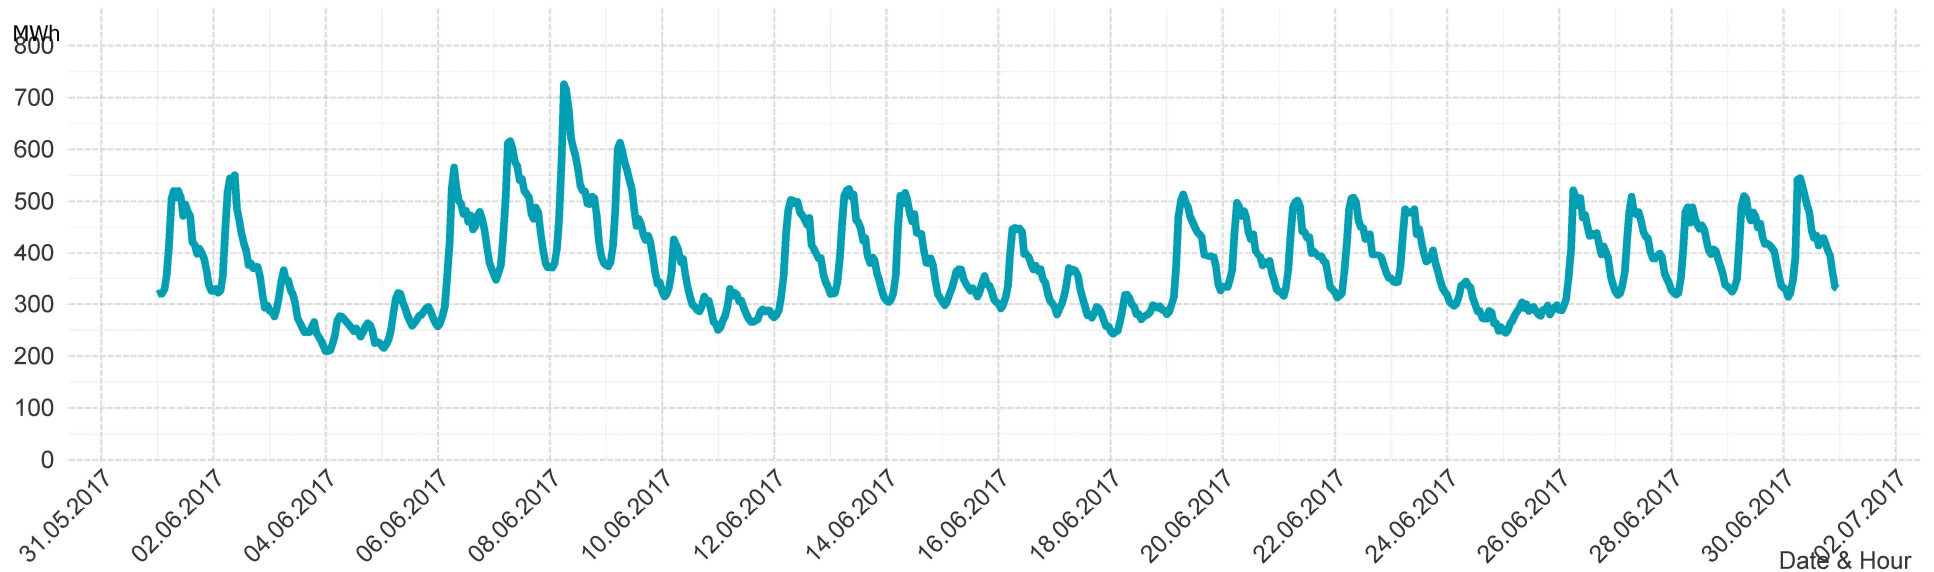

Consumption of the market area "Tirol & Vorarlberg" per hour