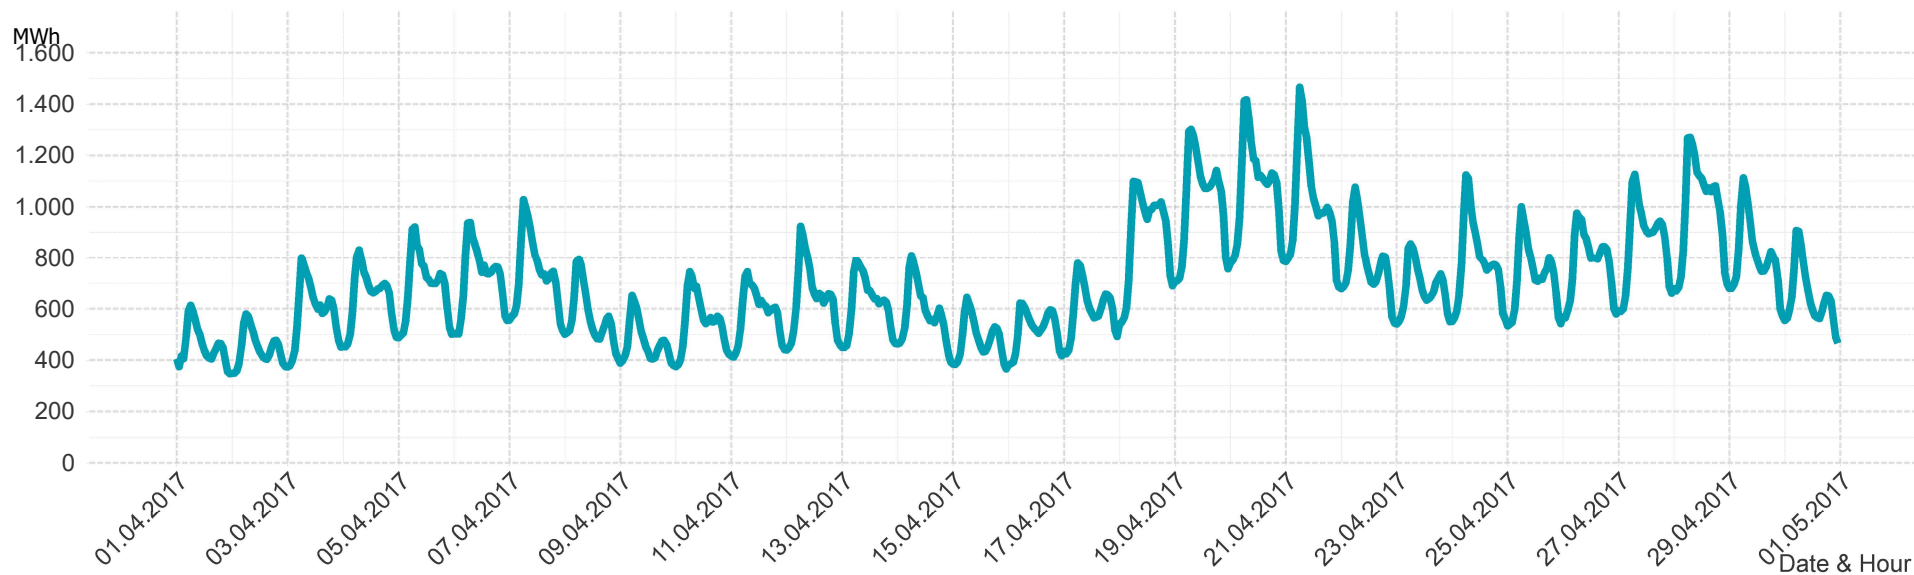

Consumption of the market area "Tirol & Vorarlberg" per hour