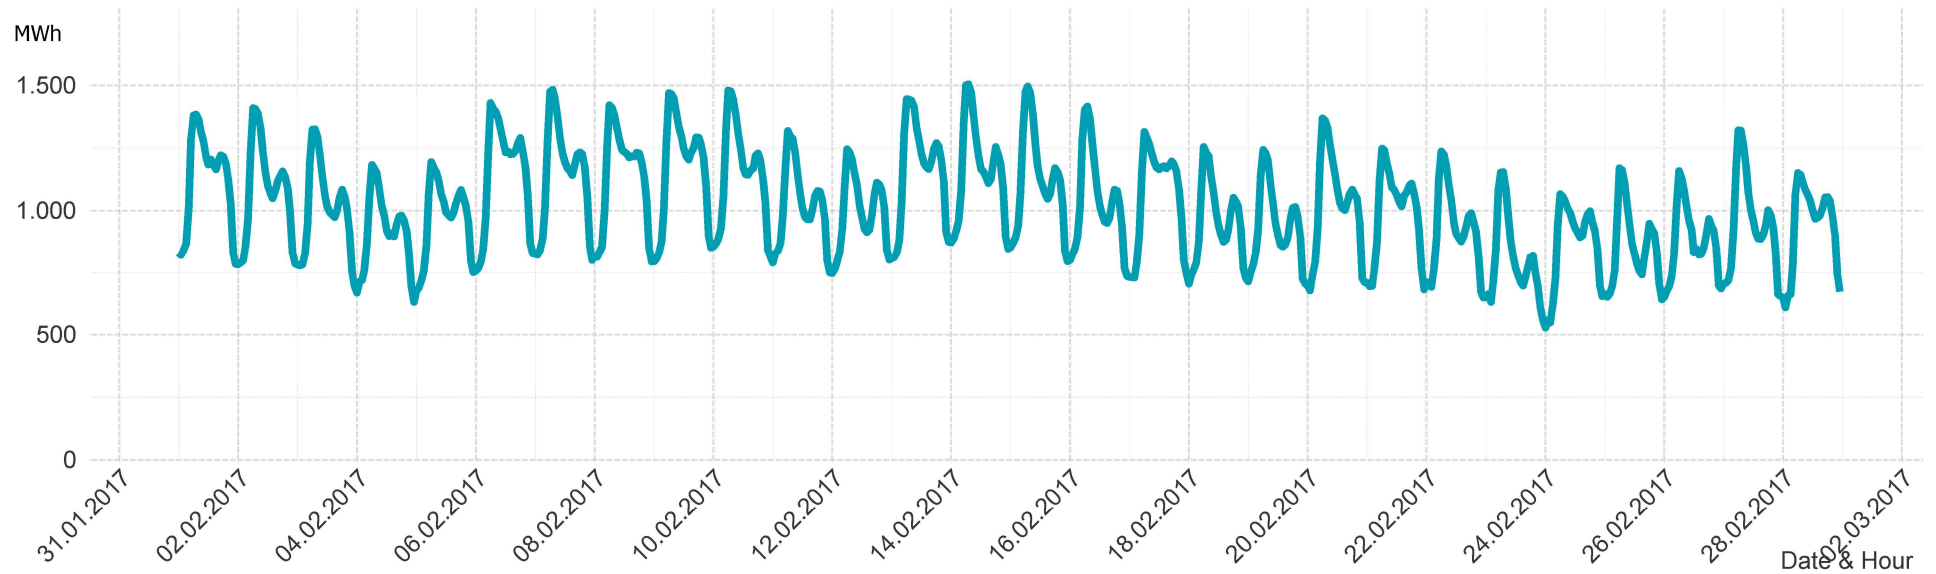

Consumption of the market area "Tirol & Vorarlberg" per hour