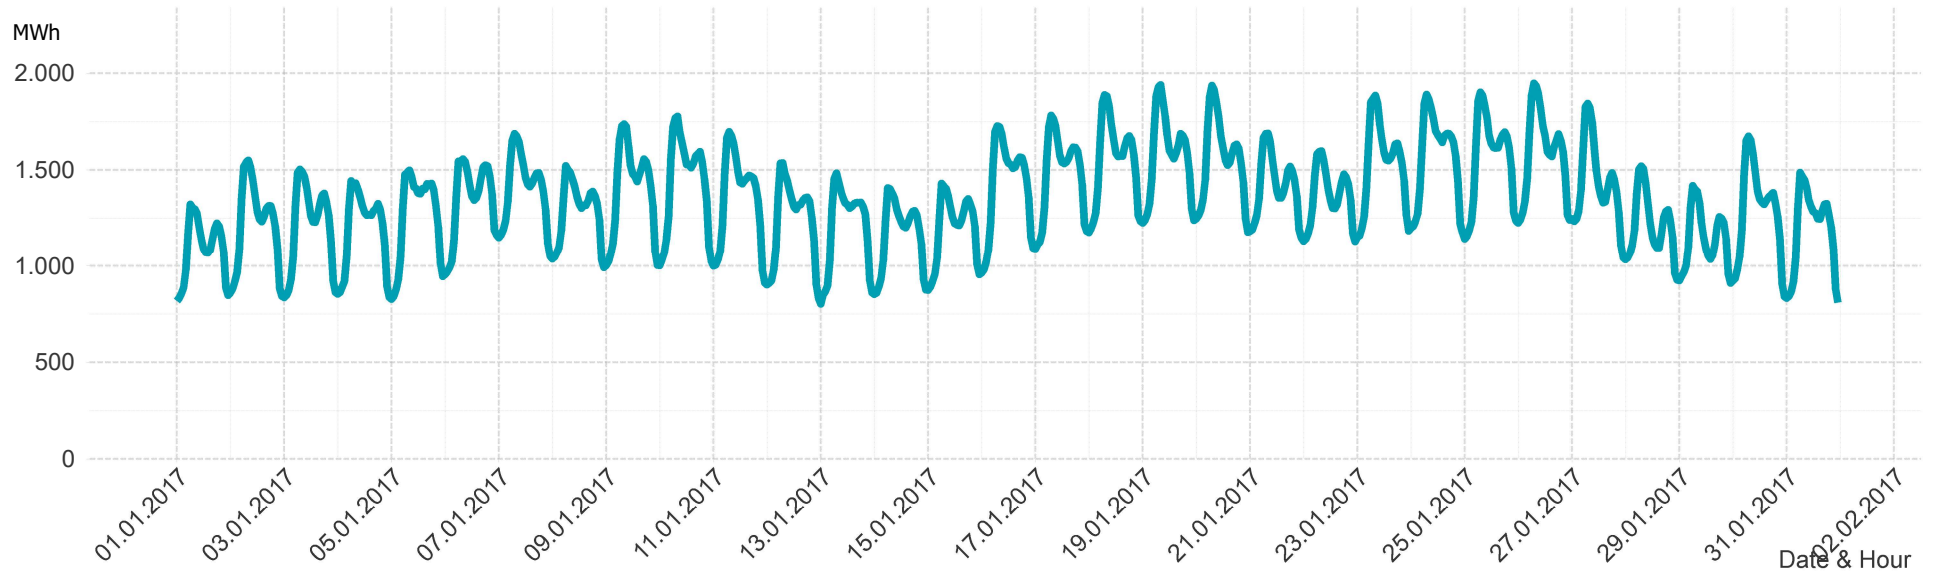

Consumption of the market area "Tirol & Vorarlberg" per hour