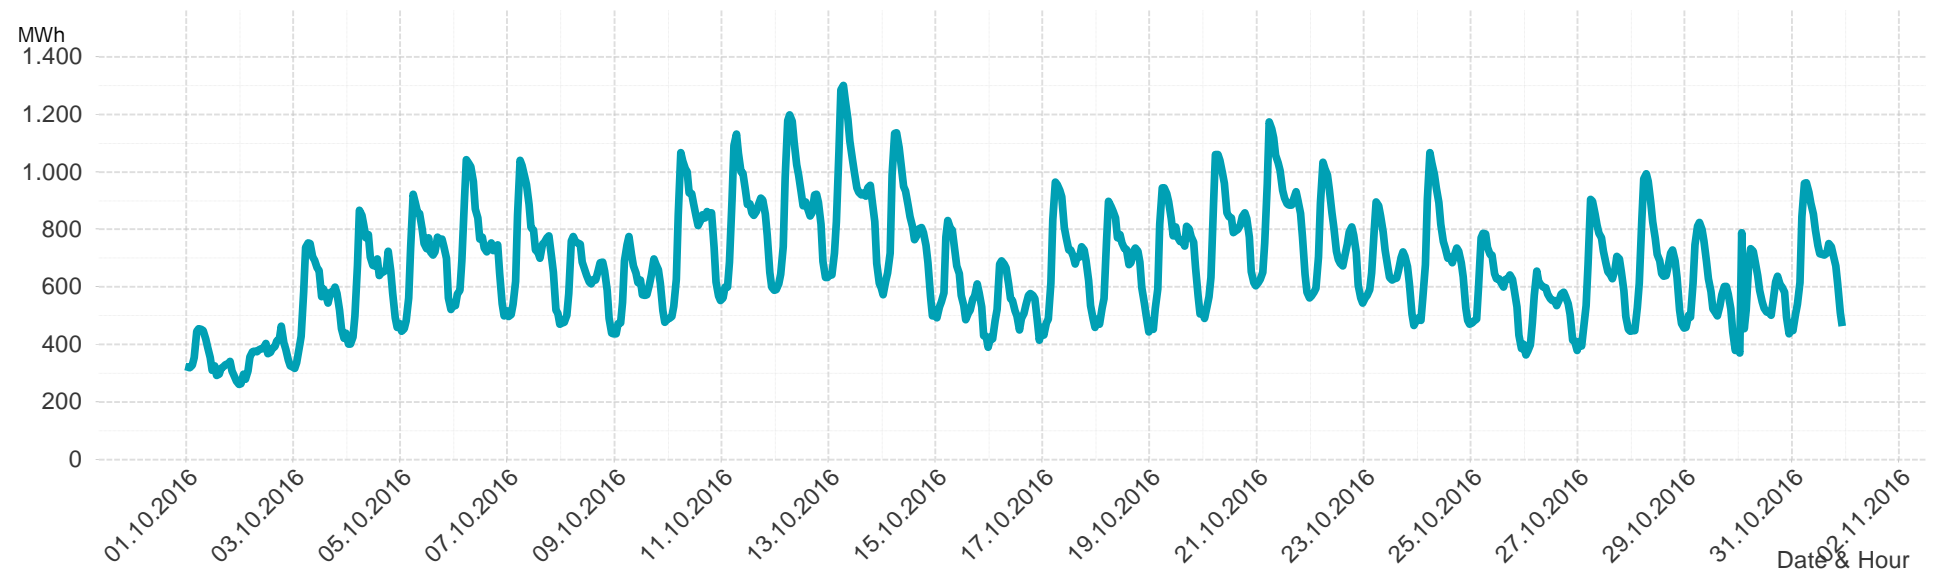

Consumption of the market area "Tirol & Vorarlberg" per hour