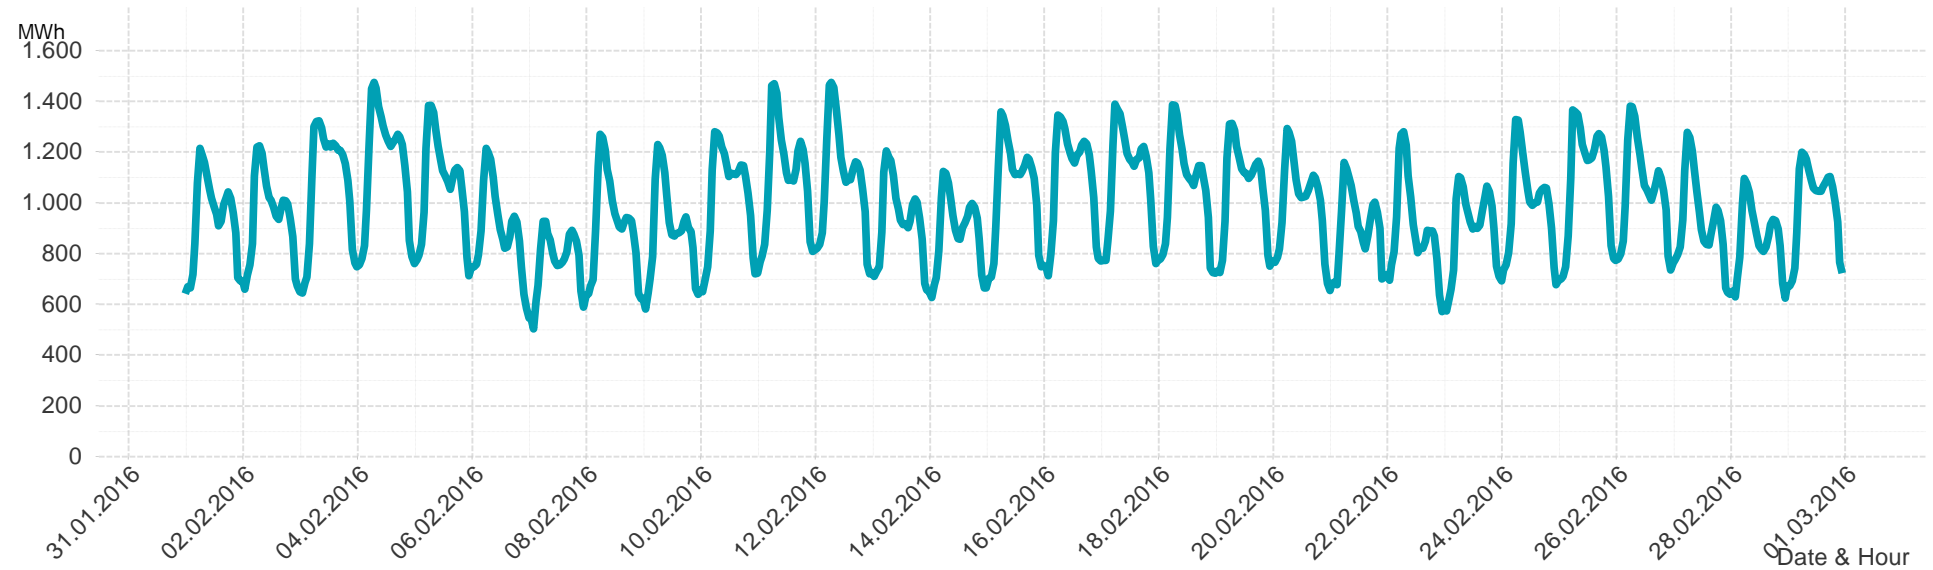

Consumption of the market area "Tirol & Vorarlberg" per hour