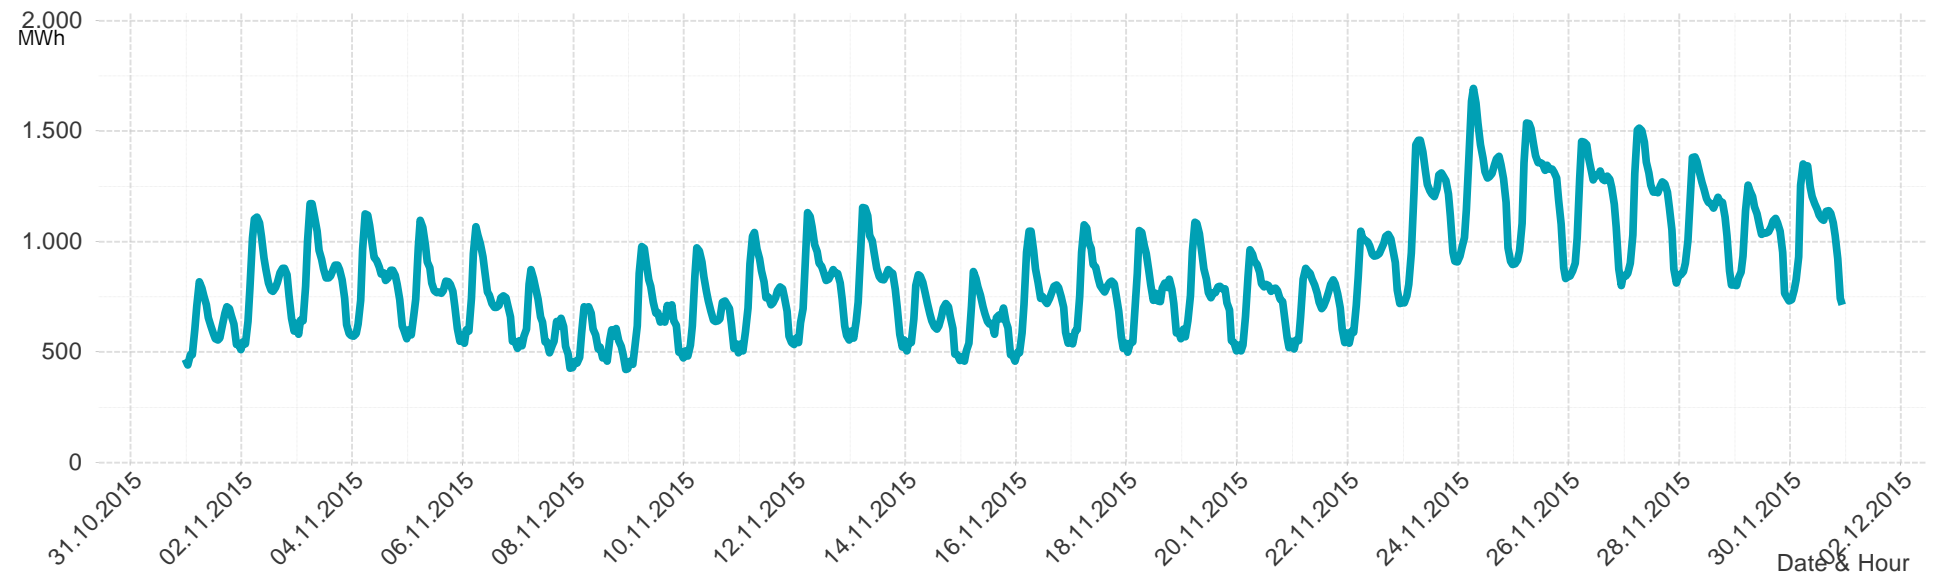

Consumption of the market area "Tirol & Vorarlberg" per hour