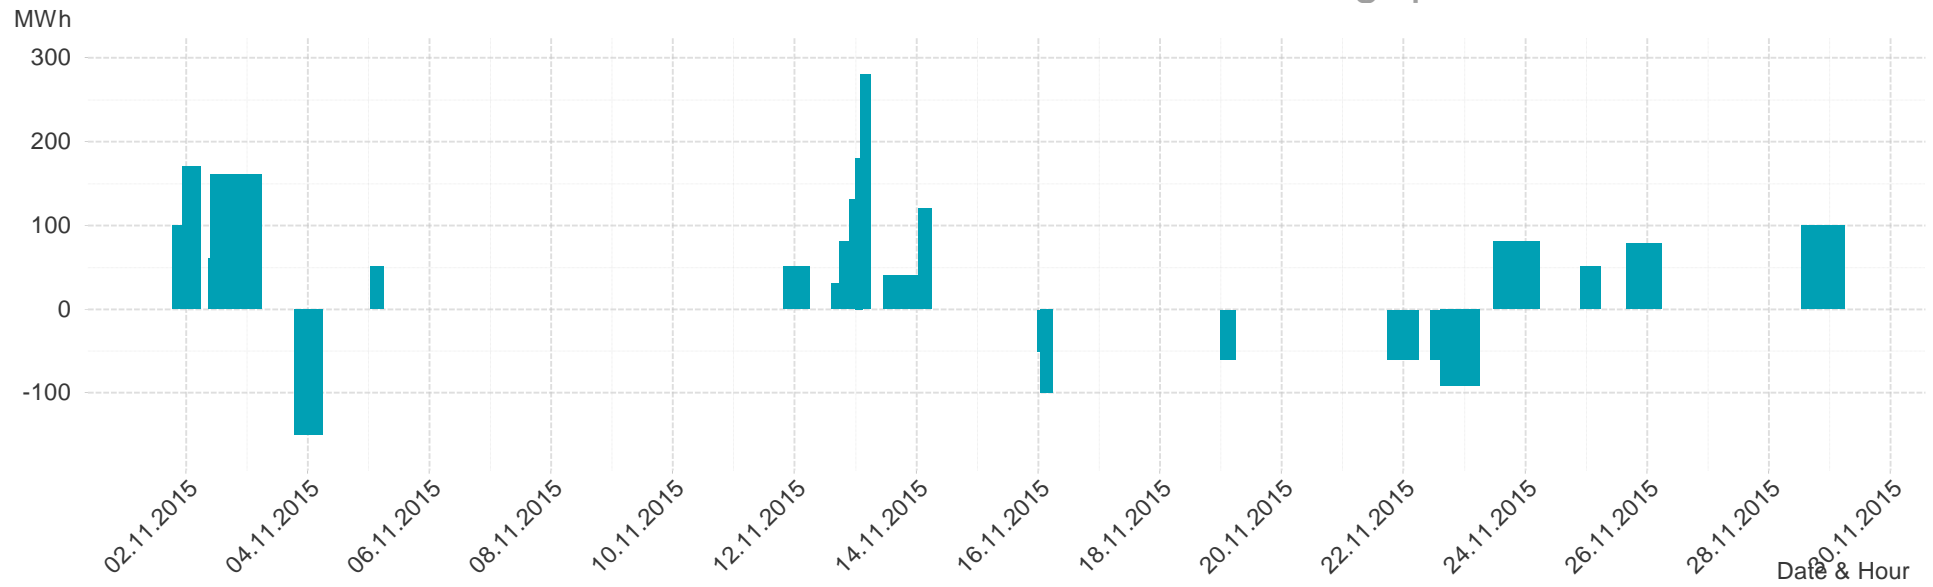

Imbalance of the market area "Tirol & Vorarlberg" per hour