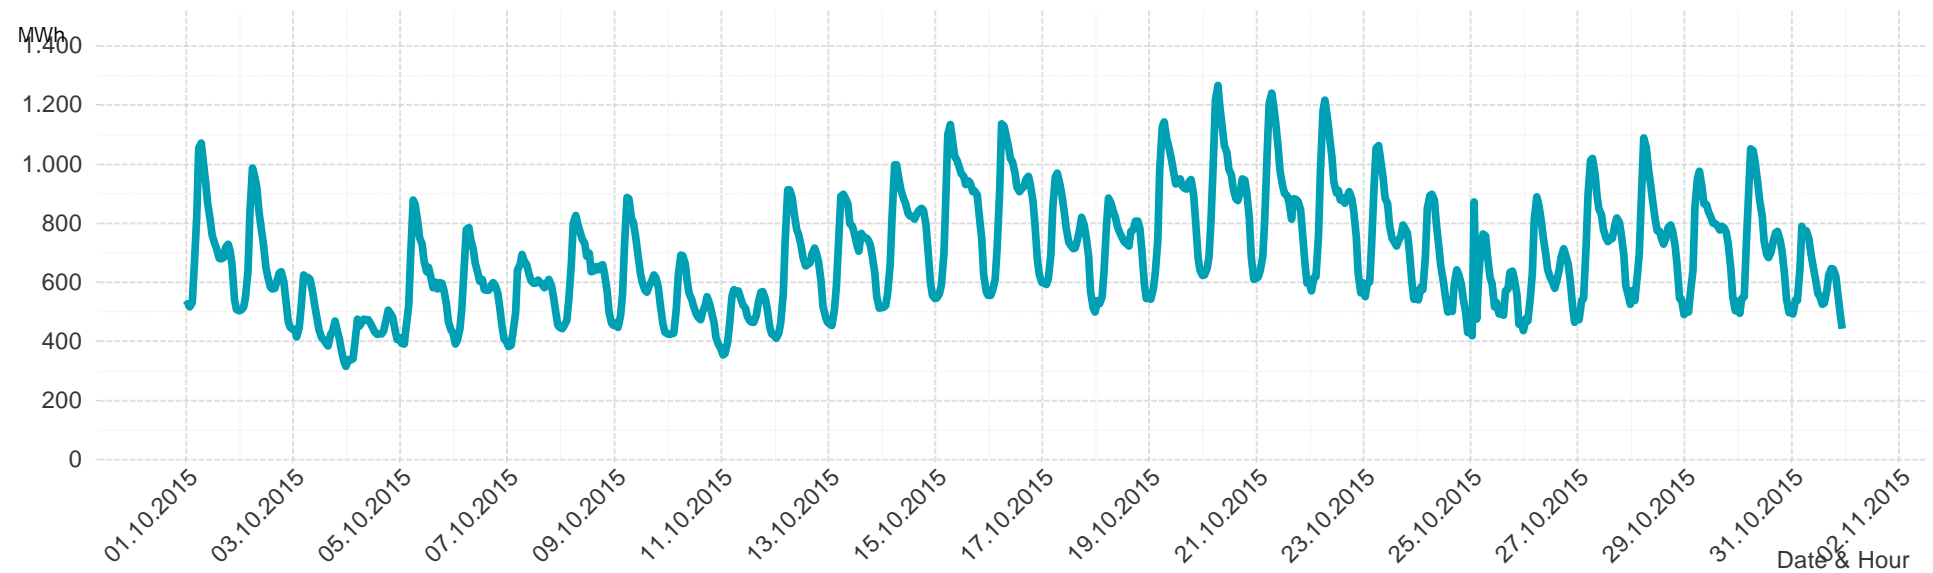

Consumption of the market area "Tirol & Vorarlberg" per hour