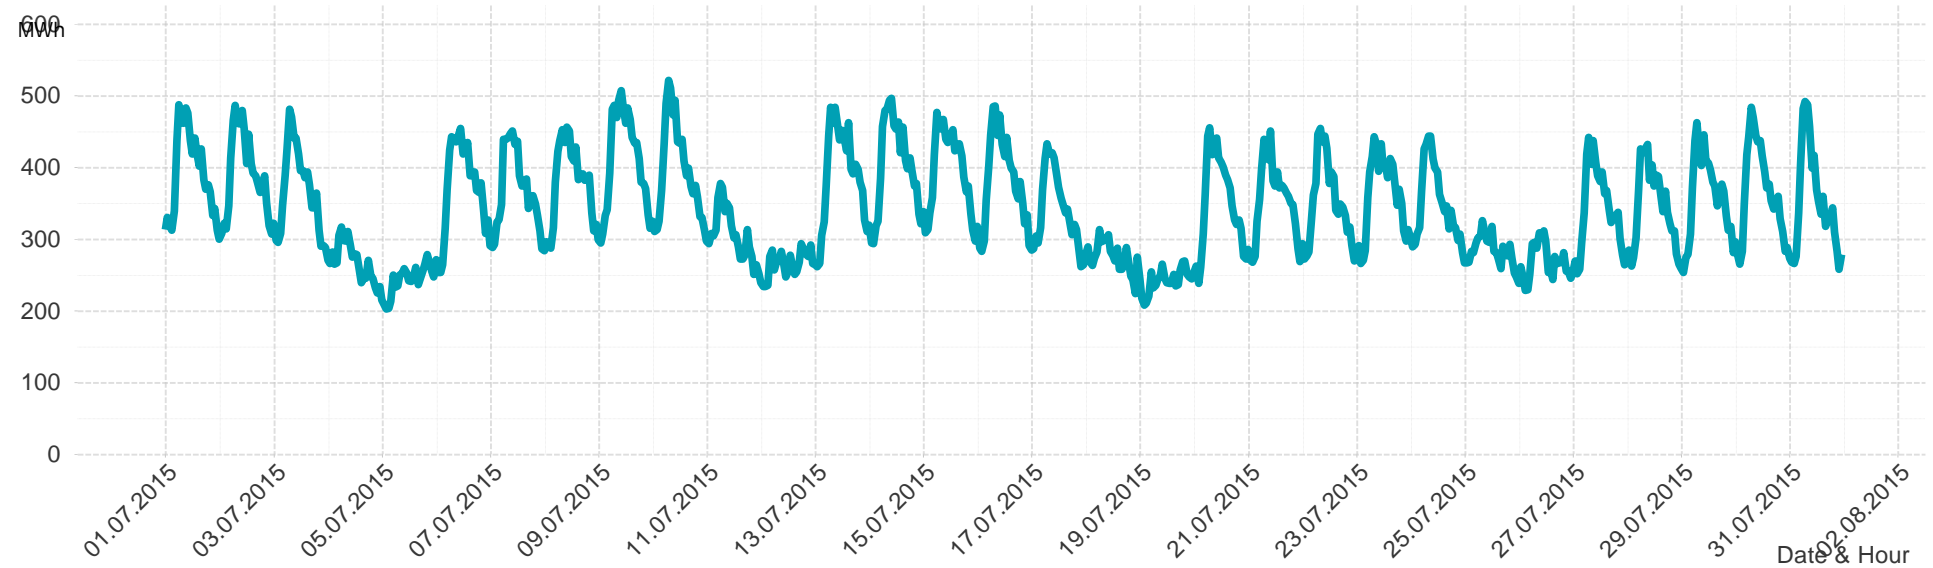

Consumption of the market area "Tirol & Vorarlberg" per hour