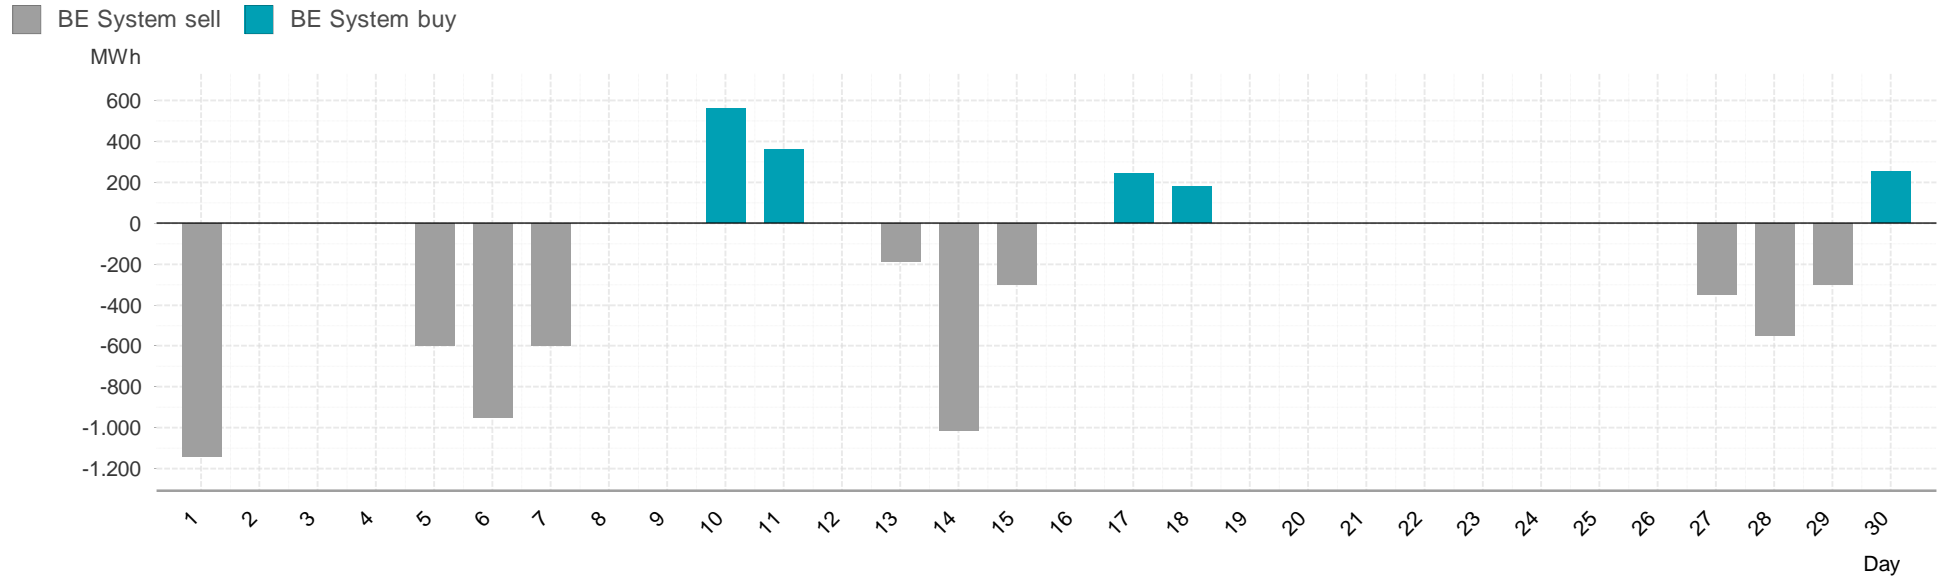

Imbalance of the marketarea "Tirol & Vorarlberg" per day