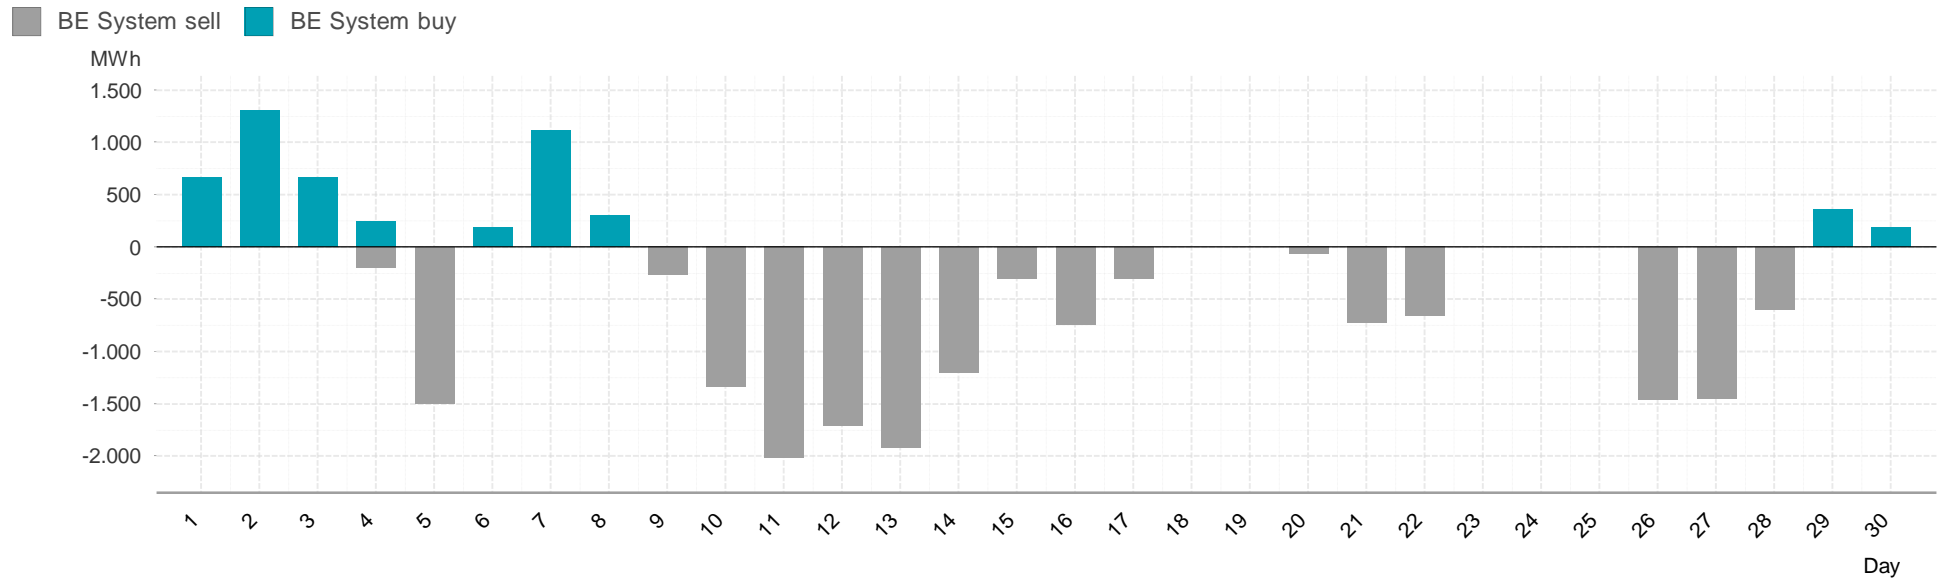

Imbalance of the marketarea "Tirol & Vorarlberg" per day