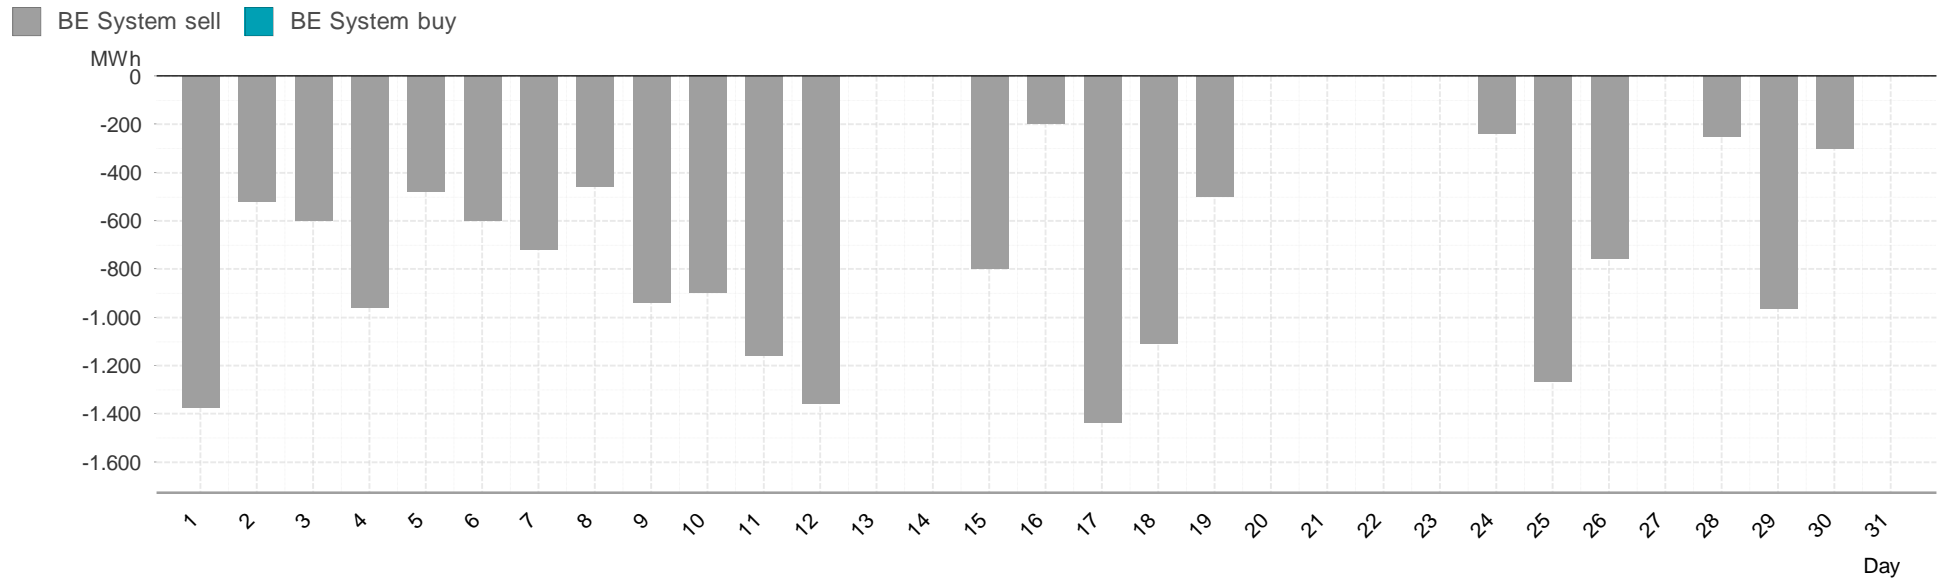

Imbalance of the marketarea "Tirol & Vorarlberg" per day